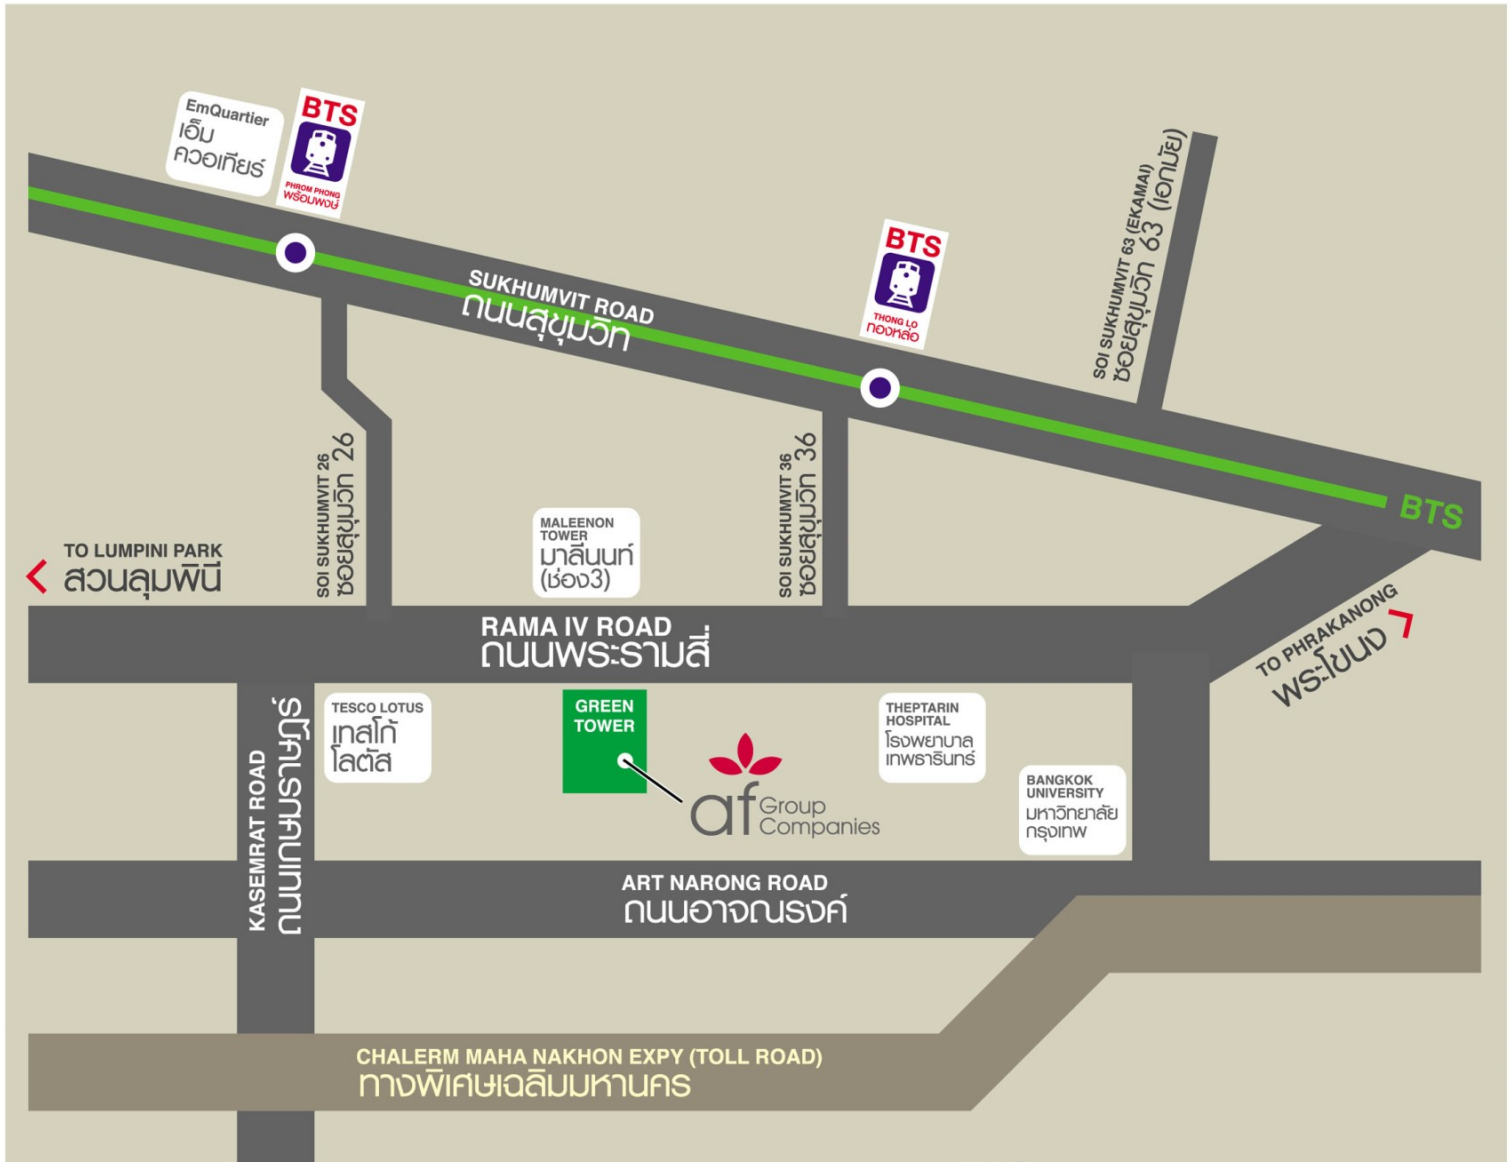

## Map/Direction

3656/41 อาคารกรีนทาวเวอร์ ชั้น 14  
 ถนนพระราม 4 แขวงคลองตัน เขตคลองเตย กรุงเทพฯ 10110  
 โทร. 0 2240 2423 แฟกซ์ 0 2240 3539

รถเมล์:  
 สาย 22, 45, 46, 109, 115, 149, 507  
 สถานีรถไฟฟ้า:  
 BTS สถานีทองหล่อ  
 สถานีรถไฟฟ้าใต้ดิน:  
 MRT สถานีศูนย์ประชุมแห่งชาติสิริกิติ์